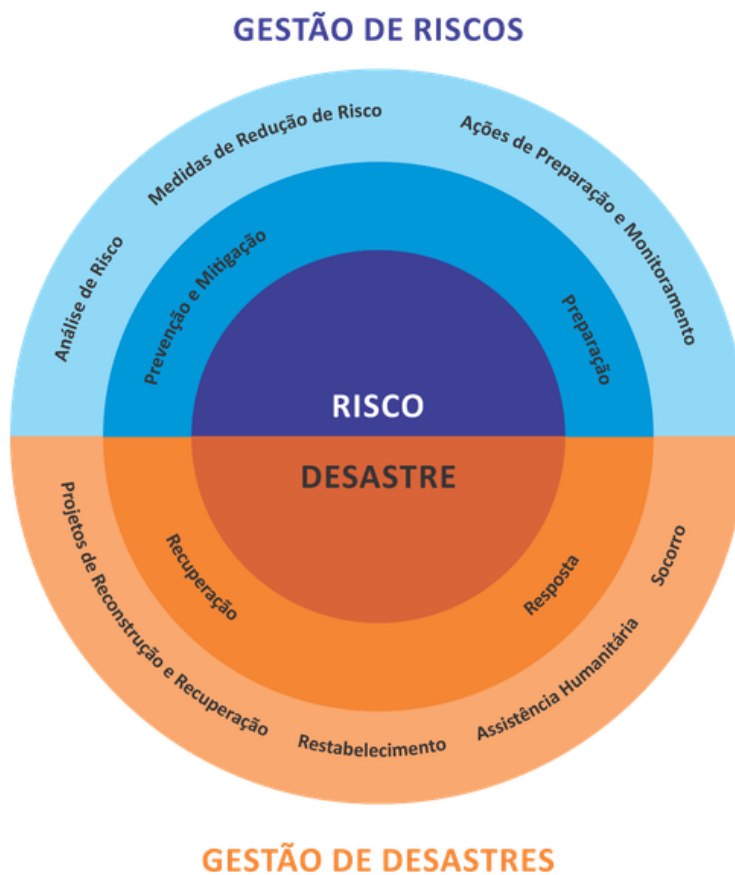

Fonte da imagem: Sedec - Disponível em: <https://www.gov.br/mdr/pt-br/assuntos/protecao-e-defesa-civil/sinpdec/como-se-organiza>.